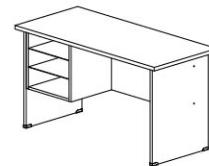

### Desk — Reception Counter Top

**EXECUTIVE TABLE**  
**iAT 180A** 1800W x 900D x 750H

**STANDARD TABLE**  
**iAT 180** 1800W x 700D x 750H  
**iAT 150** 1500W x 700D x 750H  
**iAT 120** 1200W x 700D x 750H

**STANDARD TABLE**  
**iAT 126** 1200W x 600D x 750H

**SIDE TABLE**  
**iAS 1060** 1000W x 450D x 700H

**COUNTER TOP**  
**iAC 180** 1800W x 300D x 300H  
**iAC 150** 1500W x 300D x 300H  
**iAC 120** 1200W x 300D x 300H