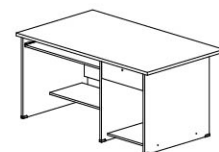

### Computer Table

**COMPUTER WORKSTATION**  
**iAC 1200** 1200W x 700D x 750H