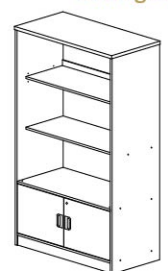

### Storage Units

**SIDE CABINET**  
**iAS 303** 1000W x 450D x 700H

**SWINGING DOOR CABINET**  
**iAD 880** 800W x 400D x 820H

**SLIDING DOOR CABINET**  
**iAS 880** 800W x 400D x 820H

**WARDROBE CABINET**  
**iAW 747** 800W x 400D x 1642H

**BOOK SHELF**  
**iAB 741** 800W x 400D x 1642H

**OPEN SHELF CABINET**  
**iAO 880** 800W x 400D x 820H

**PIGEON HOLE**  
**iAP 880** 800W x 400D x 820H

**BASE**  
**iAB 880** 795W x 385D x 85H

**GLASS DOOR**  
**iAG 808** 770 x 379 x 5THK