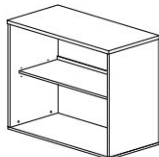

### Storage Units

**SIDE CABINET**  
**iAS 303** 1000W x 450D x 700H

**SWINGING DOOR CABINET**  
**iAD 880** 800W x 400D x 820H

**SLIDING DOOR CABINET**  
**iAS 880** 800W x 400D x 820H

**WARDROBE CABINET**  
**iAW 747** 800W x 400D x 1642H

**BOOK SHELF**  
**iAB 741** 800W x 400D x 1642H

**OPEN SHELF CABINET**  
**iAO 880** 800W x 400D x 820H

**PIGEON HOLE**  
**iAP 880** 800W x 400D x 820H

**BASE**  
**iAB 880** 795W x 385D x 85H

**GLASS DOOR**  
**iAG 808** 770 x 379 x 5THK