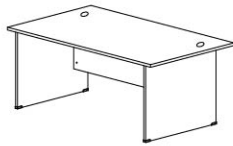

iEX series

iEX series - Specification

Desk

Reception Counter Top

EXECUTIVE TABLE
iEXT 180A 1800W x 900D x 750H

STANDARD TABLE
iEXT 188 1800W x 800D x 750H
iEXT 187 1800W x 700D x 750H
iEXT 157 1500W x 700D x 750H
iEXT 127 1200W x 700D x 750H

STANDARD TABLE
iEXT 126 1200W x 600D x 750H

SIDE TABLE
iEXS 1060 900W x 450D x 700H

COUNTER TOP
iEXC 180 1800W x 300D x 300H
iEXC 150 1500W x 300D x 300H
iEXC 120 1200W x 300D x 300H

Pedestals

RETURN DRAWER
iEXRD 2
400W x 376D x 340H

FIXED PEDESTAL 2D
iQH 2
400W x 470D x 480H

FIXED PEDESTAL 3D
iQH 3
400W x 470D x 480H

MOBILE PEDESTAL 2D
iQM 2
408W x 480D x 560H

MOBILE PEDESTAL 3D
iQM 3
408W x 480D x 560H

MOBILE PEDESTAL 2D+1F
iEXMP 3
408W x 480D x 680H

MOBILE PEDESTAL 4D
iEXMP 4
408W x 480D x 680H

Storage Units

SIDE CABINET
iEXS 303
900W x 450D x 668H

SWINGING DOOR CABINET
iEXD 880
804W x 402D x 848H

SLIDING DOOR CABINET
iEXS 880
804W x 402D x 848H

OPEN SHELF CABINET
iEXO 880
804W x 402D x 848H