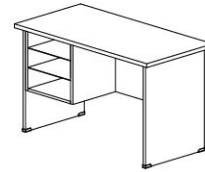

iEX series

iEX series - Specification

Desk

Reception Counter Top

EXECUTIVE TABLE
iEXT 180A 1800W x 900D x 750H

STANDARD TABLE
iEXT 188 1800W x 800D x 750H
iEXT 187 1800W x 700D x 750H
iEXT 157 1500W x 700D x 750H
iEXT 127 1200W x 700D x 750H

STANDARD TABLE
iEXT 126 1200W x 600D x 750H

SIDE TABLE
iEXS 1060 900W x 450D x 700H

COUNTER TOP
iEXC 180 1800W x 300D x 300H
iEXC 150 1500W x 300D x 300H
iEXC 120 1200W x 300D x 300H

Pedestals

RETURN DRAWER
iEXRD 2
400W x 376D x 340H

FIXED PEDESTAL 2D
iQH 2
400W x 470D x 480H

FIXED PEDESTAL 3D
iQH 3
400W x 470D x 480H

MOBILE PEDESTAL 2D
iQM 2
408W x 480D x 560H

MOBILE PEDESTAL 3D
iQM 3
408W x 480D x 560H

MOBILE PEDESTAL 2D+1F
iEXMP 3
408W x 480D x 680H

MOBILE PEDESTAL 4D
iEXMP 4
408W x 480D x 680H

Storage Units

SIDE CABINET
iEXS 303
900W x 450D x 668H

SWINGING DOOR CABINET
iEXD 880
804W x 402D x 848H

SLIDING DOOR CABINET
iEXS 880
804W x 402D x 848H

OPEN SHELF CABINET
iEXO 880
804W x 402D x 848H