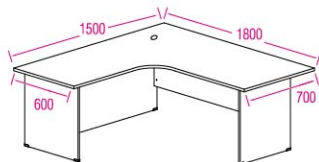

STANDARD TABLE
iEXT 126 1200W x 600D x 750H

SIDE TABLE
iEXS 1060 900W x 450D x 700H

COUNTER TOP
iEXC 180 1800W x 300D x 300H
iEXC 150 1500W x 300D x 300H
iEXC 120 1200W x 300D x 300H

Pedestals

RETURN DRAWER
iEXRD 2
400W x 376D x 340H

MOBILE PEDESTAL 4D
iEXMP 4
408W x 480D x 680H

Storage Units

SIDE CABINET
iEXS 303
900W x 450D x 668H

SWINGING DOOR CABINET
iEXD 880
804W x 402D x 848H

SLIDING DOOR CABINET
iEXS 880
804W x 402D x 848H

OPEN SHELF CABINET
iEXO 880
804W x 402D x 848H

GLASS DOOR
iEXG 880
770W x 379 x 5THK

PIGEON HOLE
iEXP 880
804W x 402D x 848H

Desks Connection Top

L-Shape Desks

CONNECTION TOP
iEXCT 90°
700W x 700D x 25THK

SUPERIOR COMPACT TABLE (L)
iEXL 552 1500W x 1500W x 600D x 600D x 750H
iEXL 1515 1500W x 1500W x 700D x 600D x 750H
iEXL 1815 1800W x 1500W x 700D x 600D x 750H

WARDROBE CABINET
iEXW 747
804W x 402D x 1670H

BOOK SHELF
iEXB 741
804W x 402D x 1670H

GLASS DOOR
iEXG 741
1181W x 379 x 5THK

Conference Tables

Deskling Panel Accessories

ROUND TABLE
iEXR 90 900W x 900D x 750H
iEXR 120 1200W x 1200D x 750H