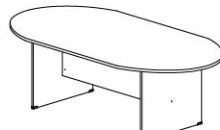

iG series

iG series - Specification

Desk — Reception Counter Top

EXECUTIVE TABLE
IGT 180A 1800W x 900D x 750H

STANDARD TABLE
IGT 188 1800W x 800D x 750H
IGT 187 1800W x 700D x 750H
IGT 157 1500W x 700D x 750H
IGT 127 1200W x 700D x 750H

SWINGING DOOR CABINET
IGD 880 800W x 400D x 820H

SLIDING DOOR CABINET
IGS 880 800W x 400D x 820H

WARDROBE CABINET
IGW 747 800W x 400D x 1642H

BOOK SHELF
IGB 741 800W x 400D x 1642H

OPEN SHELF CABINET
IGO 880 800W x 400D x 820H

PIGEON HOLE
IGP 880 800W x 400D x 820H

BASE
IGB 880 795W x 385D x 85H

GLASS DOOR
IGG 880 770 x 379 x 5THK

GLASS DOOR
IGG 741 1181 x 379 x 5THK

Conference Tables

ROUND TABLE
IGR 90 900W x 900D x 750H
IGR 120 1200W x 1200D x 750H

RECTANGULAR CONFERENCE TABLE
IGV 18 1800W x 900D x 750H
IGV 24 2400W x 1200D x 750H

OVAL CONFERENCE TABLE
IGO 18 1800W x 900D x 750H
IGO 24 2400W x 1200D x 750H

Accessories

PENCIL TRAY
IGPT 343W x 165D x 30H