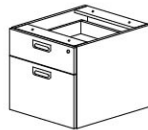

iG series

iG series - Specification

Desk — Reception Counter Top

EXECUTIVE TABLE
IGT 180A 1800W x 900D x 750H

STANDARD TABLE
IGT 188 1800W x 800D x 750H
IGT 187 1800W x 700D x 750H
IGT 157 1500W x 700D x 750H
IGT 127 1200W x 700D x 750H

STANDARD TABLE
IGT 126 1200W x 600D x 750H

SIDE TABLE
IGS 1060 1000W x 450D x 700H

COUNTER TOP
IGC 180 1800W x 300D x 300H
IGC 150 1500W x 300D x 300H
IGC 120 1200W x 300D x 300H

Pedestals

RETURN DRAWER
IGRD 2 400W x 376D x 340H

FIXED PEDESTAL 2D
IGH 2 400W x 466D x 480H

FIXED PEDESTAL 3D
IGH 3 400W x 466D x 480H

MOBILE PEDESTAL 2D
IGM 2 405W x 480D x 560H

MOBILE PEDESTAL 3D
IGM 3 405W x 480D x 560H

Storage Units

SIDE CABINET
IGS 303 1000W x 450D x 700H