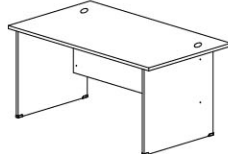

iG series

iG series - Specification

Desk — Reception Counter Top

EXECUTIVE TABLE
IGT 180A 1800W x 900D x 750H

STANDARD TABLE
IGT 188 1800W x 800D x 750H
IGT 187 1800W x 700D x 750H
IGT 157 1500W x 700D x 750H
IGT 127 1200W x 700D x 750H

STANDARD TABLE
IGT 126 1200W x 600D x 750H

SIDE TABLE
IGS 1060 1000W x 450D x 700H

COUNTER TOP
IGC 180 1800W x 300D x 300H
IGC 150 1500W x 300D x 300H
IGC 120 1200W x 300D x 300H

Pedestals

RETURN DRAWER
IGRD 2 400W x 376D x 340H

FIXED PEDESTAL 2D
IGH 2 400W x 466D x 480H

FIXED PEDESTAL 3D
IGH 3 400W x 466D x 480H

MOBILE PEDESTAL 2D
IGM 2 405W x 480D x 560H

MOBILE PEDESTAL 3D
IGM 3 405W x 480D x 560H

Storage Units

SIDE CABINET
IGS 303 1000W x 450D x 700H