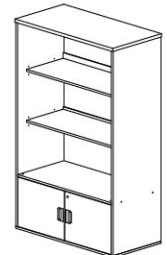

iG series

iG series - Specification

Desk — Reception Counter Top

EXECUTIVE TABLE
IGT 180A 1800W x 900D x 750H

STANDARD TABLE
IGT 188 1800W x 800D x 750H
IGT 187 1800W x 700D x 750H
IGT 157 1500W x 700D x 750H
IGT 127 1200W x 700D x 750H

STANDARD TABLE
IGT 126 1200W x 600D x 750H

SIDE TABLE
IGS 1060 1000W x 450D x 700H

COUNTER TOP
IGC 180 1800W x 300D x 300H
IGC 150 1500W x 300D x 300H
IGC 120 1200W x 300D x 300H

Pedestals

RETURN DRAWER
IGRD 2 400W x 376D x 340H

FIXED PEDESTAL 2D
IGH 2 400W x 466D x 480H

FIXED PEDESTAL 3D
IGH 3 400W x 466D x 480H

MOBILE PEDESTAL 2D
IGM 2 405W x 480D x 560H

MOBILE PEDESTAL 3D
IGM 3 405W x 480D x 560H

Storage Units

SIDE CABINET
IGS 303 1000W x 450D x 700H

SWINGING DOOR CABINET
IGD 880 800W x 400D x 820H

SLIDING DOOR CABINET
IGS 880 800W x 400D x 820H

WARDROBE CABINET
IGW 747 800W x 400D x 1642H

BOOK SHELF
IGB 741 800W x 400D x 1642H

OPEN SHELF CABINET
IGO 880 800W x 400D x 820H