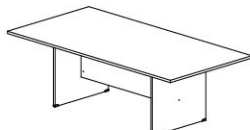

iG series

iG series - Specification

Desk — Reception Counter Top

EXECUTIVE TABLE
IGT 180A 1800W x 900D x 750H

STANDARD TABLE
IGT 188 1800W x 800D x 750H
IGT 187 1800W x 700D x 750H
IGT 157 1500W x 700D x 750H
IGT 127 1200W x 700D x 750H

SWINGING DOOR CABINET
IGD 880 800W x 400D x 820H

SLIDING DOOR CABINET
IGS 880 800W x 400D x 820H

WARDROBE CABINET
IGW 747 800W x 400D x 1642H

BOOK SHELF
IGB 741 800W x 400D x 1642H

OPEN SHELF CABINET
IGO 880 800W x 400D x 820H

PIGEON HOLE
IGP 880 800W x 400D x 820H

BASE
IGB 880 795W x 385D x 85H

GLASS DOOR
IGG 880 770 x 379 x 5THK

GLASS DOOR
IGG 741 1181 x 379 x 5THK

Conference Tables

ROUND TABLE
IGR 90 900W x 900D x 750H
IGR 120 1200W x 1200D x 750H

RECTANGULAR CONFERENCE TABLE
IGV 18 1800W x 900D x 750H
IGV 24 2400W x 1200D x 750H

OVAL CONFERENCE TABLE
IGO 18 1800W x 900D x 750H
IGO 24 2400W x 1200D x 750H

Accessories

PENCIL TRAY
IGPT 343W x 165D x 30H