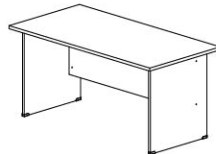

iG series

iG series - Specification

Desk — Reception Counter Top

EXECUTIVE TABLE
IGT 180A 1800W x 900D x 750H

STANDARD TABLE
IGT 188 1800W x 800D x 750H
IGT 187 1800W x 700D x 750H
IGT 157 1500W x 700D x 750H
IGT 127 1200W x 700D x 750H

STANDARD TABLE
IGT 126 1200W x 600D x 750H

SIDE TABLE
IGS 1060 1000W x 450D x 700H

COUNTER TOP
IGC 180 1800W x 300D x 300H
IGC 150 1500W x 300D x 300H
IGC 120 1200W x 300D x 300H

Pedestals

RETURN DRAWER
IGRD 2 400W x 376D x 340H

FIXED PEDESTAL 2D
IGH 2 400W x 466D x 480H

FIXED PEDESTAL 3D
IGH 3 400W x 466D x 480H

MOBILE PEDESTAL 2D
IGM 2 405W x 480D x 560H

MOBILE PEDESTAL 3D
IGM 3 405W x 480D x 560H

Storage Units

SIDE CABINET
IGS 303 1000W x 450D x 700H