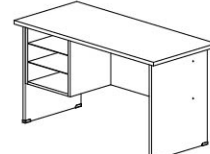

iG series

iG series - Specification

Desk — Reception Counter Top

EXECUTIVE TABLE
IGT 180A 1800W x 900D x 750H

STANDARD TABLE
IGT 188 1800W x 800D x 750H
IGT 187 1800W x 700D x 750H
IGT 157 1500W x 700D x 750H
IGT 127 1200W x 700D x 750H

STANDARD TABLE
IGT 126 1200W x 600D x 750H

SIDE TABLE
IGS 1060 1000W x 450D x 700H

COUNTER TOP
IGC 180 1800W x 300D x 300H
IGC 150 1500W x 300D x 300H
IGC 120 1200W x 300D x 300H

Pedestals

RETURN DRAWER
IGRD 2 400W x 376D x 340H

FIXED PEDESTAL 2D
IGH 2 400W x 466D x 480H

FIXED PEDESTAL 3D
IGH 3 400W x 466D x 480H

MOBILE PEDESTAL 2D
IGM 2 405W x 480D x 560H

MOBILE PEDESTAL 3D
IGM 3 405W x 480D x 560H

Storage Units

SIDE CABINET
IGS 303 1000W x 450D x 700H